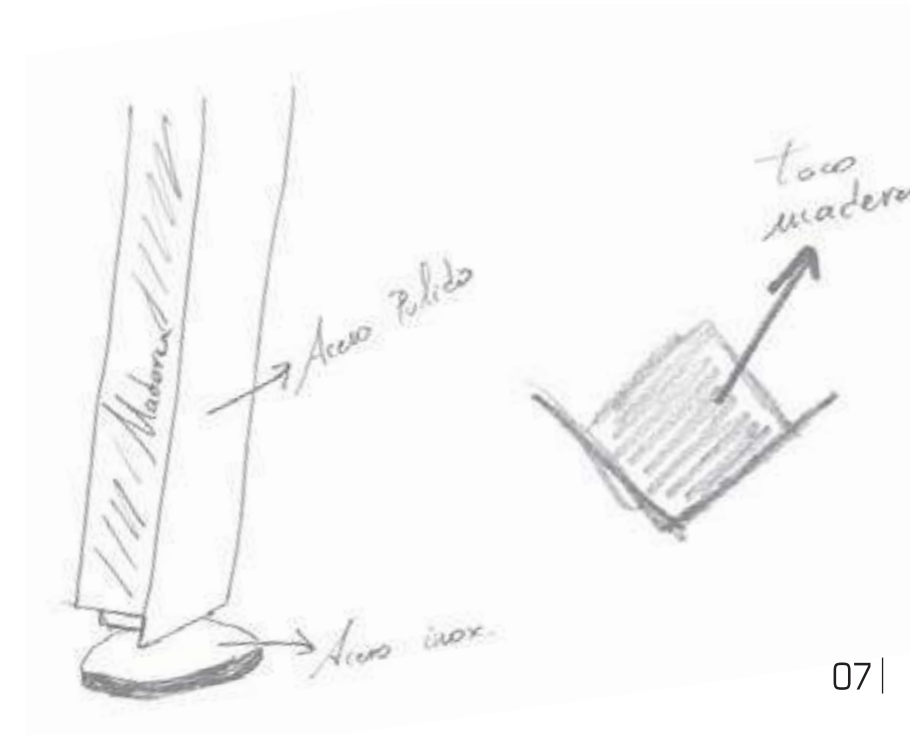

KENNETH S. LEONG

Nuestro compromiso con la excelencia es el
elemento crucial del trabajo de calidad

was sie
was sie
was sie
was sie

Niveladores inox con 1,5 cm. de regulación

Stainless steel table levellers, adjustable in 1,5 cm.