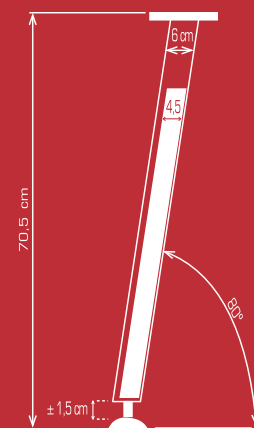

Niveladores inox con 1,5 cm. de regulación

Stainless steel table levellers, adjustable in 1,5 cm.

Niveleurs de bureau en inox avec régulation de 1,5 cm.

niveladores de mesa inoxidável com 1,5 cm de regulação