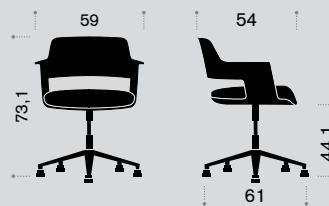

* For 4-legged chairs with upholstered seat pad. / Para sillas 4 patas con galleta tapizada. / Pour chaises 4 pieds avec du placet tapissé.

Dimensions
Dimensiones
Dimensions

Dimensions in centimetres
Medidas en centímetros
Dimensions en centimètres

4-legged stationary chair
Silla fija 4 patas
Chaise fixe 4 pieds

Sled base stationary chair
Silla fija varilla
Chaise fixe tube plein

4-spoke base swivel chair
Silla giratoria 4 radios
Chaise pivotant 4 branches

Pyramidal and star 69 base swivel chair (height regulation)
Silla giratoria base piramidal y star 69 (regulación en altura)
Chaise pivotante piètement pyramidal et star 69 (réglage en hauteur)

Pyramidal and star 69 base swivel chair (auto-return lift)
Silla giratoria base piramidal y star 69 (piston autocentrante)
Chaise pivotante piètement pyramidal et star 69 (fonction auto-retour)