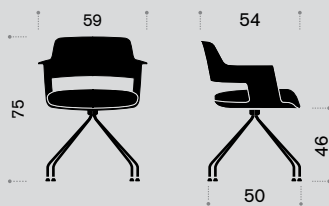

* For 4-legged chairs with upholstered seat pad. / Para sillas 4 patas con galleta tapizada. / Pour chaises 4 pieds avec du placet tapissé.

Dimensions
Dimensiones
Dimensions

Dimensions in centimetres
Medidas en centímetros
Dimensions en centimètres

4-legged stationary chair
Silla fija 4 patas
Chaise fixe 4 pieds

Sled base stationary chair
Silla fija varilla
Chaise fixe tube plein

4-spoke base swivel chair
Silla giratoria 4 radios
Chaise pivotant 4 branches