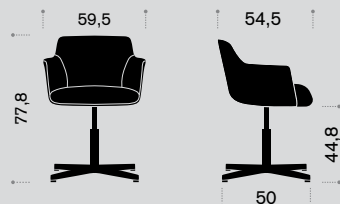

Pyramidal and star 69 base swivel chair (height regulation)
Silla giratoria base piramidal y star 69 (regulación en altura)
Chaise pivotante piètement pyramidal et star 69 (réglage en hauteur)

Pyramidal and star 69 base swivel chair (auto-return lift)
Silla giratoria base piramidal y star 69 (piston autocentrante)
Chaise pivotante piètement pyramidal et star 69 (fonction auto-retour)

Upholstered shell 4-spoke base swivel armchair
Sillón giratorio 4 radios totalmente tapizada
Fauteuil pivotant 4 branches totalement tapissé

Upholstered shell flat base swivel armchair
Sillón giratorio 4 puntas totalmente tapizada
Fauteuil pivotant piètement plat totalement tapissé

Upholstered shell pyramidal base swivel armchair (height regulation)
Sillón giratorio base piramidal totalmente tapizada (regulación en altura)
Fauteuil pivotant piètement pyramidal totalement tapissé (réglage en hauteur)