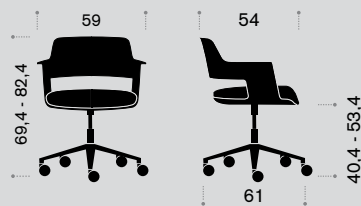

4-legged stationary chair
Silla fija 4 patas
Chaise fixe 4 pieds

Sled base stationary chair
Silla fija varilla
Chaise fixe tube plein

4-spoke base swivel chair
Silla giratoria 4 radios
Chaise pivotant 4 branches

Pyramidal and star 69 base swivel chair (height regulation)
Silla giratoria base piramidal y star 69 (regulación en altura)
Chaise pivotante piètement pyramidal et star 69 (réglage en hauteur)

Pyramidal and star 69 base swivel chair (auto-return lift)
Silla giratoria base piramidal y star 69 (piston autocentrante)
Chaise pivotante piètement pyramidal et star 69 (fonction auto-retour)