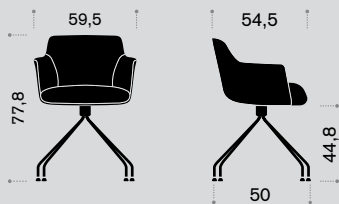

Upholstered shell 4-spoke base swivel armchair
Sillón giratorio 4 radios totalmente tapizada
Fauteuil pivotant 4 branches totalement tapissé