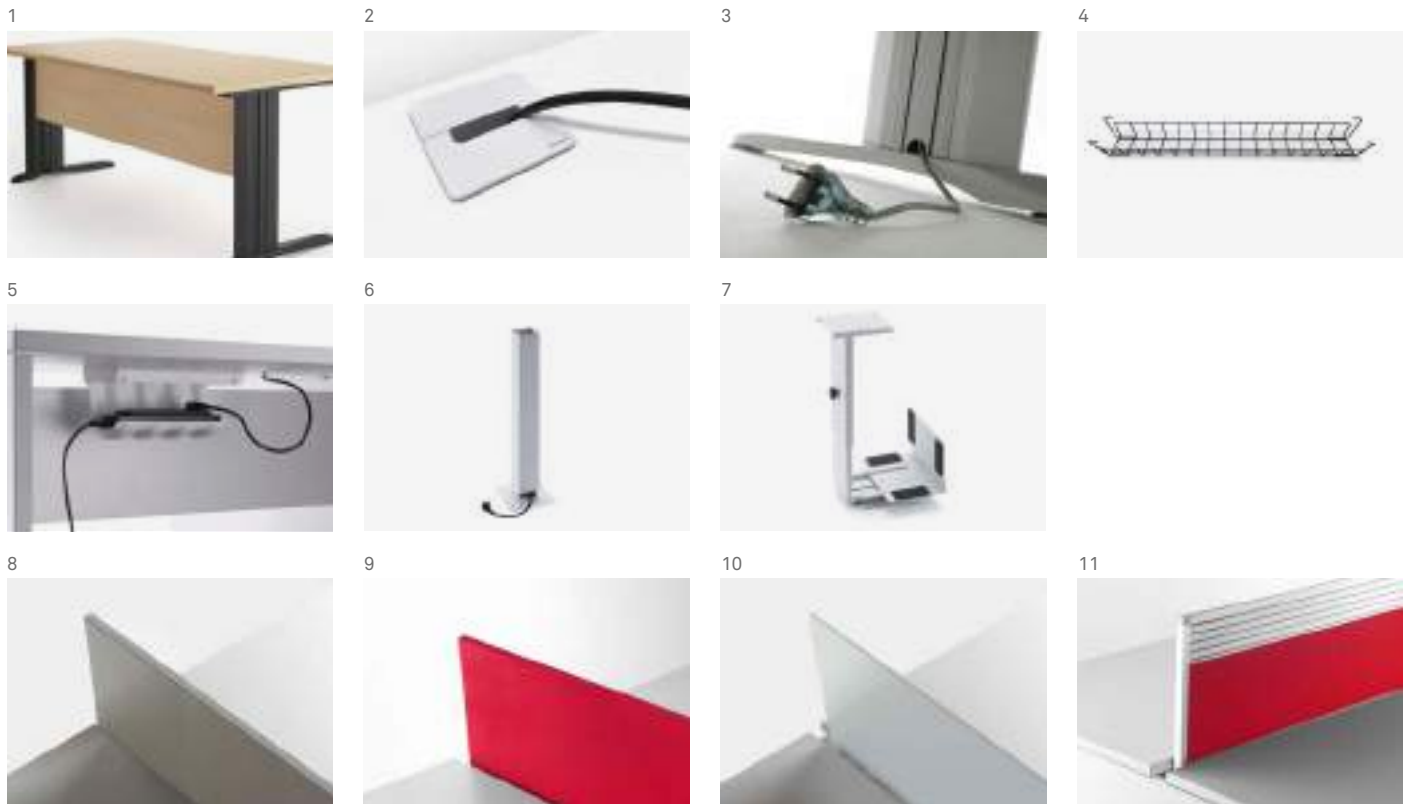

## Accessories / Accesorios / Accessoires

- 1 – Built-in melamine modesty panel
- 2 – Desk grommet
- 3 – Electrifying flap
- 4 – Foldable wire cable tray
- 5 – Polypropylene cable tray
- 6 – Metal cable pillar
- 7 – CPU holder
- 8 – Melamine desk screen
- 9 – Upholstered desk screen
- 10 – Glass desk screen
- 11 – Technical desk screen

- 1 – Faldón bilaminado estructural
- 2 – Pasacable
- 3 – Tapeta electrificable
- 4 – Bandeja metálica de rejilla simple abatible
- 5 – Bandeja de polipropileno
- 6 – Columna metálica de cableado
- 7 – Porta CPU
- 8 – Separador bilaminado
- 9 – Separador tapizado
- 10 – Separador vidrio
- 11 – Separador técnico

- 1 – voile de fond en mélamine structurel
- 2 – Sortie câbles carrée
- 3 – Plaque électrifiable
- 4 – Tablette grille métallique simple abattable
- 5 – Goulotte en polypropylène
- 6 – Colonne métallique pour câbles
- 7 – Porteur PC
- 8 – Écran mélaminé
- 9 – Écran tapissé
- 10 – Écran en verre
- 11 – Écran technique