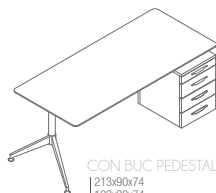

CON BUC PEDESTAL
213x90x74
193x90x74
173x90x74