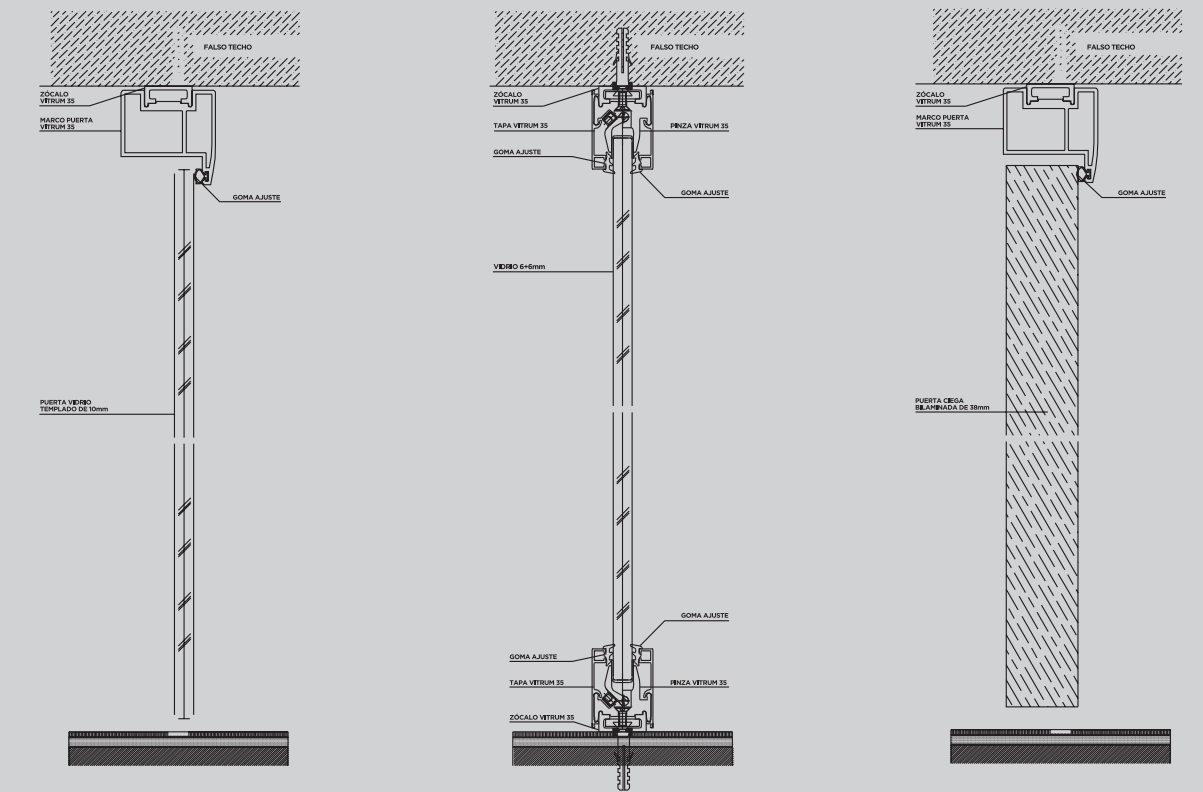

www.arquimart.es

AR QUI M ArquiMart VITRUM35 ESPACIOS DE TRABAJO | WORK SPACES | ESPACES DE TRAVAIL ART

VITRUM 35 ESPECIFICACIONES TÉCNICAS

VITRUM 35

INNOVACIÓN CONFORT TECNOLOGÍA

Los productos y diseños que aporta SISTEMAS ARQUIMART, están en la línea del nuevo concepto de oficina moderna. Espacios de reunión informal, espacios de trabajo abiertos y salas de reuniones aisladas y con tecnología incorporada.

The products and designs provided by SISTEMAS ARQUIMART are in line with the new concept of the modern office. Informal meeting spaces, open work spaces and insulated meeting rooms with built-in technology.

SISTEMA ARQUIMART propose des produits et des modèles qui correspondent au nouveau concept de bureau moderne. Des espaces pour les réunions informelles, des espaces de travail ouverts et des salles de réunions isolées avec technologie intégrée.