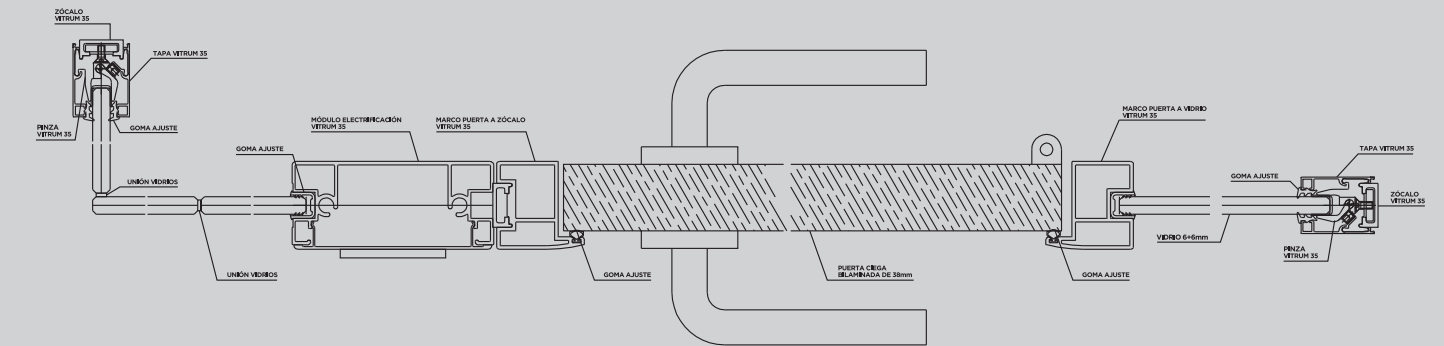

www.arquimart.es

AR QUI M ArquiMart VITRUM35 ESPACIOS DE TRABAJO | WORK SPACES | ESPACES DE TRAVAIL ART

VITRUM 35 ESPECIFICACIONES TÉCNICAS

VITRUM 35

INNOVACIÓN CONFORT TECNOLOGÍA

Los productos y diseños que aporta SISTEMAS ARQUIMART, están en la línea del nuevo concepto de oficina moderna. Espacios de reunión informal, espacios de trabajo abiertos y salas de reuniones aisladas y con tecnología incorporada.

The products and designs provided by SISTEMAS ARQUIMART are in line with the new concept of the modern office. Informal meeting spaces, open work spaces and insulated meeting rooms with built-in technology.

SISTEMA ARQUIMART propose des produits et des modèles qui correspondent au nouveau concept de bureau moderne. Des espaces pour les réunions informelles, des espaces de travail ouverts et des salles de réunions isolées avec technologie intégrée.