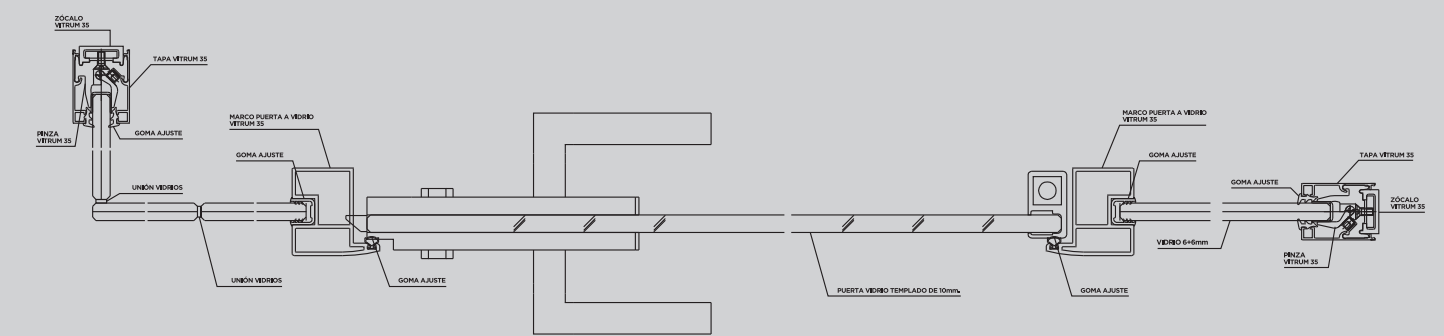

www.arquimart.es

AR QUI M ArquiMart VITRUM35 ESPACIOS DE TRABAJO | WORK SPACES | ESPACES DE TRAVAIL ART

VITRUM 35 ESPECIFICACIONES TÉCNICAS

VITRUM 35

INNOVACIÓN CONFORT TECNOLOGÍA

Los productos y diseños que aporta SISTEMAS ARQUIMART, están en la línea del nuevo concepto de oficina moderna. Espacios de reunión informal, espacios de trabajo abiertos y salas de reuniones aisladas y con tecnología incorporada.

The products and designs provided by SISTEMAS ARQUIMART are in line with the new concept of the modern office. Informal meeting spaces, open work spaces and insulated meeting rooms with built-in technology.

SISTEMA ARQUIMART propose des produits et des modèles qui correspondent au nouveau concept de bureau moderne. Des espaces pour les réunions informelles, des espaces de travail ouverts et des salles de réunions isolées avec technologie intégrée.